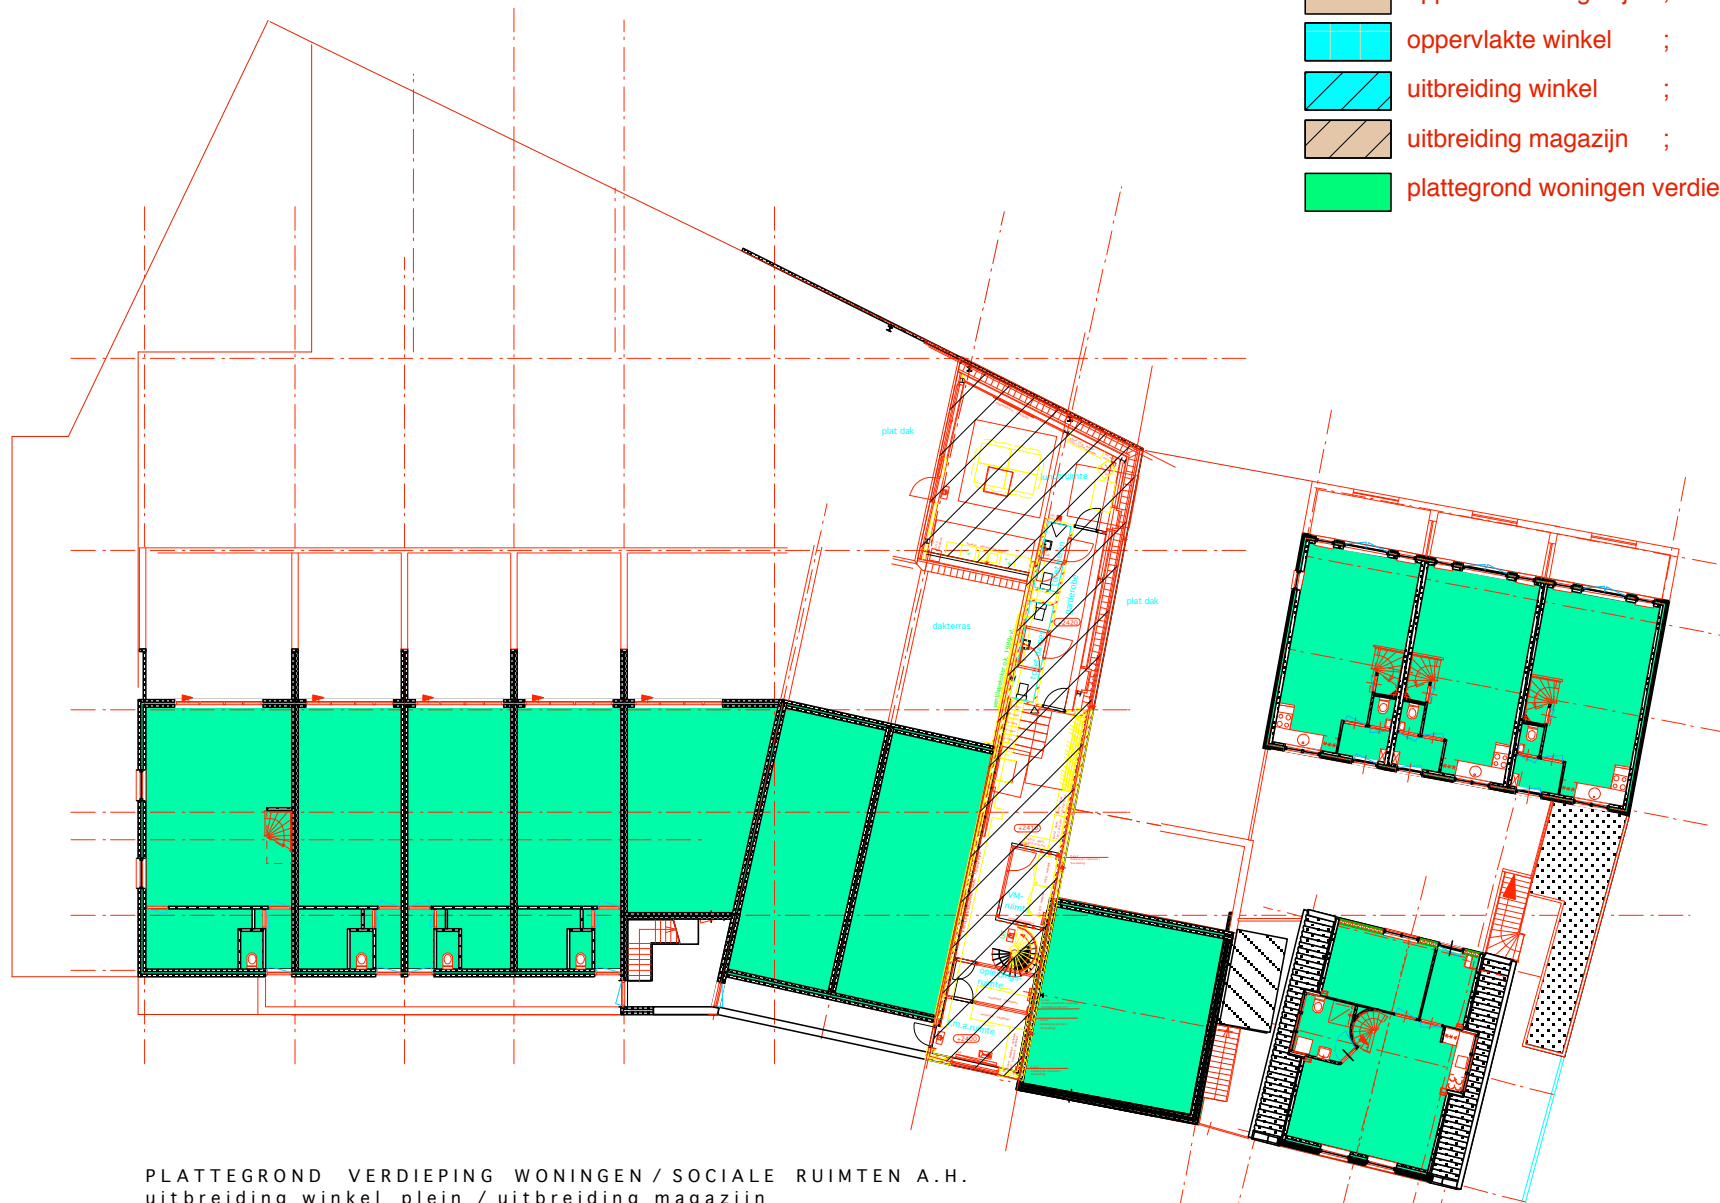

	oppervlakte winkel ;	= 1657 m2
	oppervlakte magazijn ;	= 199 m2
	oppervlakte winkel ;	= 74 m2
	uitbreiding winkel ;	= 452 m2
	uitbreiding magazijn ;	= 199 m2
	plattegrond woningen verdieping	

PLATTEGROND VERDIEPING WONINGEN / SOCIALE RUIMTEN A.H.  
 uitbreiding winkel plein / uitbreiding magazijn